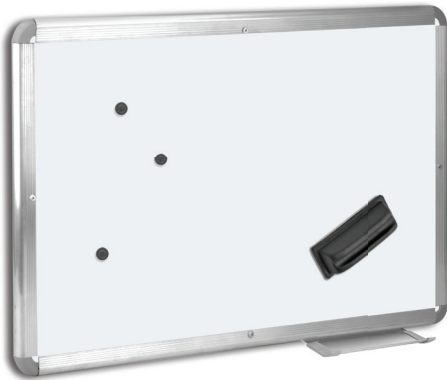

Quadro Branco Magnético **CAFIX POPULAR STEEL** *

Aço Steel branco.
Chapa de madeira MDF resinada 3 mm.

Moldura ALUMÍNIO
c/ Cantoneiras

Suporte para apagador em alumínio 25 cm com protetor em PVC, encaixável na moldura.

Cantoneiras prata em PVC arredondadas para fixação invisível, podendo ser fixado na horizontal ou vertical. Moldura em alumínio natural frisado.

CÓD.	EAN	TAMANHO	CAIXA MASTER
3385	7896774033855	30 cm x 40 cm	2 UN.
3386	7896774033862	60 cm x 40 cm	2 UN.
3387	7896774033879	80 cm x 60 cm	2 UN.
3388	7896774033886	100 cm x 80 cm	2 UN.
3389	7896774033893	120 cm x 100 cm	2 UN.
3390	7896774033909	120 cm x 150 cm	2 UN.
3391	7896774033916	120 cm x 180 cm	2 UN.
3392	7896774033923	200 cm x 120 cm	2 UN.