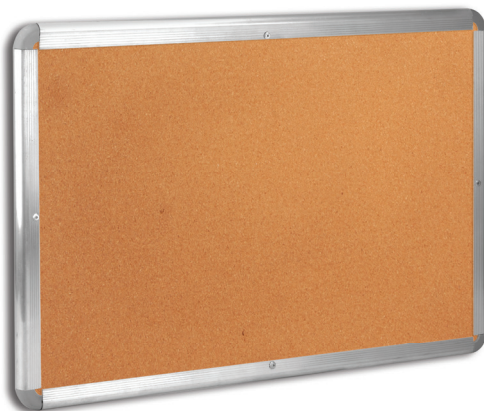

### Quadro de Aviso em **CORTIÇA CAFIX MÁXIMA** \*

Chapa de fibra PO triplex Fibra de madeira reflorestada. Cortiça natural.

Moldura ALUMÍNIO c/ Cantoneiras

Cantoneiras prata em PVC arredondadas para fixação invisível, podendo ser fixado na horizontal ou vertical. Moldura em alumínio natural frisado.