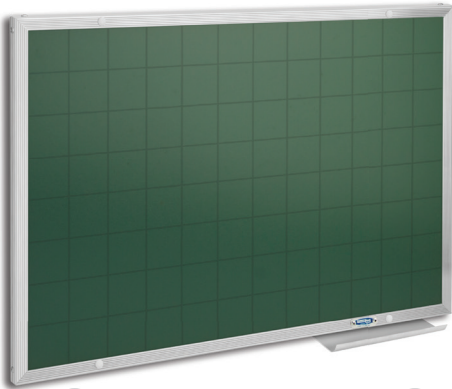

Lousa Verde Quadriculada **SLIM** *

Chapa de aço esmaltado verde quadriculado (5x5cm). Chapa de madeira MDF resinada 6 mm. Moldura ALUMÍNIO

Orifícios na moldura para fixação na parede, recoberta com tampa furos, podendo ser fixado na horizontal ou vertical.

Suporte para apagador em alumínio 25 cm, encaixável na moldura.

Moldura alumínio frisado. Cantos retos.

Observação:
Fabricamos medidas sob encomenda. Consulte-nos para realização do seu projeto.

CÓD.	EAN	TAMANHO	CAIXA MASTER
2715	7896774027151	30 cm x 40 cm	2 UN.
2716	7896774027168	60 cm x 40 cm	2 UN.
2717	7896774027175	80 cm x 60 cm	2 UN.
2718	7896774027182	100 cm x 80 cm	2 UN.
2719	7896774027199	120 cm x 100 cm	2 UN.
2720	7896774027205	150 cm x 120 cm	2 UN.
2721	7896774027212	180 cm x 120 cm	2 UN.
2722	7896774027229	200 cm x 120 cm	2 UN.

Lousa Verde Quadriculada **MÁXIMA** *

Chapa de aço esmaltado verde quadriculado (5x5cm). Chapa de madeira resinada MDF 9 mm. Moldura MADEIRA