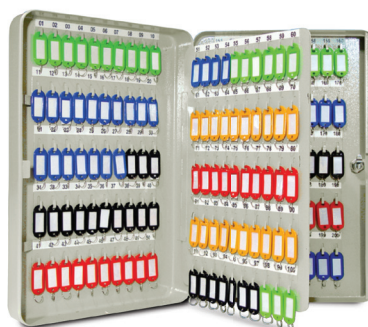

CÓD.	EAN	TAMANHO	CAIXA MASTER
4780	7896774047807	20 cm x 16 cm x 8 cm Capacidade: 20 chaves	1 PÇ.

CÓD.	EAN	TAMANHO	CAIXA MASTER
4785	7896774047852	45,5cm x 30,5cm x 8cm Capacidade: 200 chaves	1 PÇ.