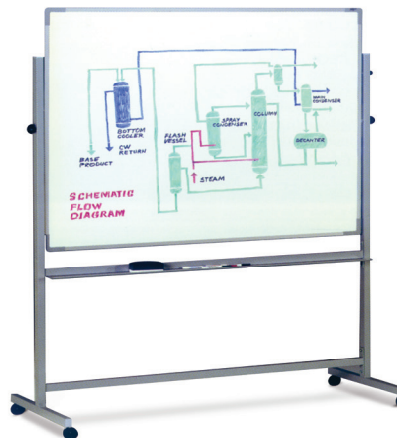

CAVALETE ALUMÍNIO para Fixação de Quadros Plus ou Máxima

Cavalete de alumínio com rodízios. Barra de apoio para tamanhos acima de 1,20 cm.

Observação:
Este modelo de cavalete não é vendido separado do quadro.

Modelo Exclusivo para Quadros Linha Plus e Máxima.

CÓD.	EAN	OBS	CAIXA MASTER
213	7896774002134	C/ rodas e barra de apoio	1 PÇ.