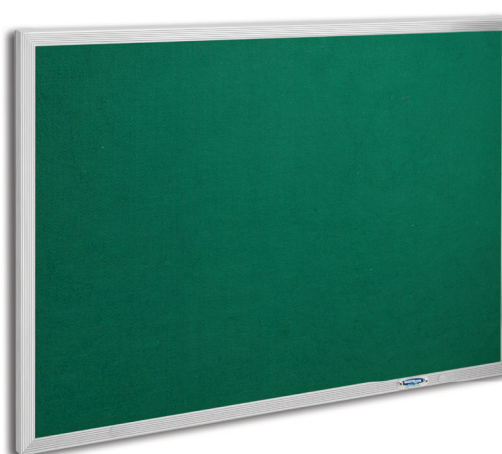

### Quadro de Aviso em **FELTRO POPULAR** \*

Feltro Verde. Chapa de fibra PO Triplex.  
Fibra de madeira reflorestada.

Moldura MADEIRA

Orifícios na moldura para fixação na parede, podendo ser fixado na horizontal ou vertical.

### Quadro de Aviso em **FELTRO STANDART** \*

Feltro Verde. Chapa de fibra PO Triplex.  
Fibra de madeira reflorestada.

Moldura ALUMÍNIO SLIM

Fixação através de ganchos, podendo ser fixado na horizontal ou vertical.