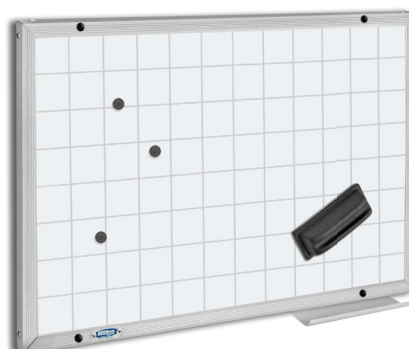

Quadro Branco Magnético Quadrado **MÁXIMA STEEL** *

Aço Steel branco quadriculado (5x5cm).
Chapa de madeira MDF resinada 12 mm

Moldura ALUMÍNIO

Orifícios na moldura para fixação na parede, recoberta com tampa furos, podendo ser fixado na horizontal ou vertical.

Suporte para apagador em alumínio 25 cm, encaixável na moldura.

Moldura alumínio frisado. Cantos retos.

CÓD.	EAN	TAMANHO	CAIXA MASTER
2472	7896774024723	150 cm x 120 cm	1 UN.
2473	7896774024730	180 cm x 120 cm	1 UN.
2474	7896774024747	200 cm x 120 cm	1 UN.
2475	7896774024754	240 cm x 120 cm	1 UN.
2476	7896774024761	270 cm x 120 cm	1 UN.
2477	7896774024778	300 cm x 120 cm	1 UN.
2478	7896774024785	350 cm x 120 cm	1 UN.
2479	7896774024792	400 cm x 120 cm	1 UN.
2480	7896774024808	450 cm x 120 cm	1 UN.
2481	7896774024815	500 cm x 120 cm	1 UN.
2482	7896774024822	550 cm x 120 cm	1 UN.
2483	7896774024839	600 cm x 120 cm	1 UN.