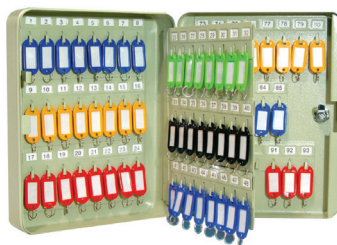

CÓD.	EAN	TAMANHO	CAIXA MASTER
4783	7896774047838	30cm x 24cm x 8cm Capacidade: 93 chaves	1 PÇ.