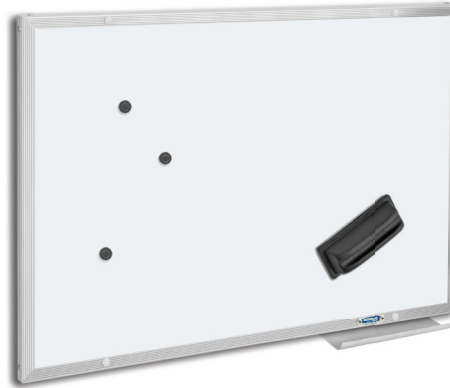

Quadro Branco Magnético **SLIM STEEL** *

Aço Steel branco.
Chapa de madeira MDF resinada 6 mm.

Moldura ALUMÍNIO

Orifícios na moldura para fixação na parede, recoberta com tapa furos, podendo ser fixado na horizontal ou vertical.

Suporte para apagador em alumínio 25 cm, encaixável na moldura.

Moldura alumínio frisado. Cantos retos.

CÓD.	EAN	TAMANHO	CAIXA MASTER
3600	7896774036009	30 cm x 40 cm	10 UN.
3601	7896774036016	60 cm x 40 cm	10 UN.
3602	7896774036023	60 cm x 80 cm	10 UN.
3603	7896774036030	100 cm x 80 cm	4 UN.
3604	7896774036047	120 cm x 100 cm	2 UN.
3605	7896774036054	150 cm x 120 cm	2 UN.
3606	7896774036061	180 cm x 120 cm	2 UN.
3607	7896774036078	200 cm x 120 cm	2 UN.

15 mm Frente x 10 mm Espessura