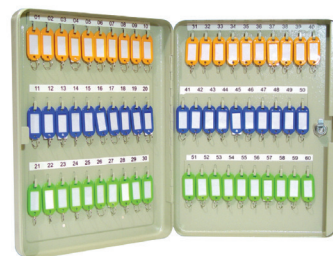

KEYBOX

MELHOR
PREÇO DO
MERCADO

Porta chaves ideal para organização de chaves, uso em universidades, escritórios, estacionamentos, edifícios, indústrias, etc. Possui fechadura de segurança. Para fixação na parede. Altamente resistente e durável. Acompanha 02 chaves.

Chaveiros com etiquetas de identificação.
Cores Sortidas

CÓD.	EAN	TAMANHO	CAIXA MASTER
0352	7896774003520	6 cm x 2,5 cm	Caixa c/ 50 un.

Composição: PVC colorido e etiqueta em papel sulfite.

Composição:
Aço tratado e pintado a pó.

CÓD.	EAN	TAMANHO	CAIXA MASTER
4780	7896774047807	20 cm x 16 cm x 8 cm Capacidade: 20 chaves	1 PÇ.

CÓD.	EAN	TAMANHO	CAIXA MASTER
4785	7896774047852	45,5cm x 30,5cm x 8cm Capacidade: 200 chaves	1 PÇ.

CÓD.	EAN	TAMANHO	CAIXA MASTER
4784	7896774047845	37cm x 28cm x 8cm Capacidade: 140 chaves	1 PÇ.

CÓD.	EAN	TAMANHO	CAIXA MASTER
4783	7896774047838	30cm x 24cm x 8cm Capacidade: 93 chaves	1 PÇ.

CÓD.	EAN	TAMANHO	CAIXA MASTER
4782	7896774047821	37cm x 28cm x 6cm Capacidade: 60 chaves	1 PÇ.

Quadro de Aviso EDITAL *

Chapa de fibra de madeira reflorestada
+ PÓ Triplex + PO Duplex.

Moldura ALUMÍNIO
c/ Porta de Vidro

ECO-BRASIL SÉRIE
Produto
100% Reciclável

Quadro para fixação de aviso, fotos, broches, moedas, etc. Moldura em alumínio anodizado brilhante. Portas de correr, vidro em 4 mm com cava e lapidado. Revestimento em feltro. Superfície para fixação em feltro. Excelente acabamento, altíssima qualidade e resistência. Fechadura tipo vitrine (vendido separadamente).

Feltro	CÓD.	EAN	TAMANHO	CAIXA MASTER
	4100	7896774041003	45 cm x 60 cm	1 UN.
	4101	7896774041010	60 cm x 90 cm	1 UN.
	4403	7896774044035	80 cm x 100 cm	1 UN.

Quadro de Aviso EDITAL *

Chapa de fibra de madeira reflorestada
+ PÓ Triplex + PO Duplex.

Moldura MADEIRA
c/ Porta de Vidro

ECO-BRASIL SÉRIE
Produto
100% Reciclável