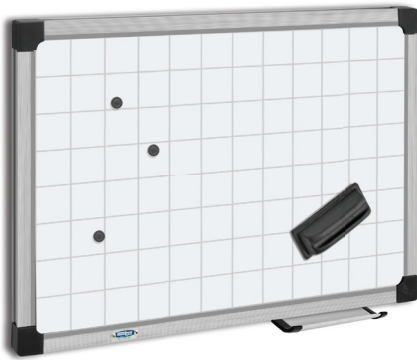

Quadro Branco Magnético Quadrulado PLUS STEEL *

Aço Steel branco quadrulado (5x5cm).
Chapa de madeira MDF resinada 12 mm

Moldura H ALUMÍNIO
c/ Cantoneiras

Suporte para apagador em alumínio 40 cm com protetor em PVC, encaixável na moldura. Removível e deslizante.

Cantoneiras pretas em PVC arredondadas para fixação invisível, podendo ser fixado na horizontal ou vertical. Moldura H em alumínio natural frisado.

CÓD.	EAN	TAMANHO	CAIXA MASTER
2677	7896774026772	120 cm x 100 cm	1 UN.
2670	7896774026703	150 cm x 120 cm	1 UN.
2671	7896774026710	180 cm x 120 cm	1 UN.
2672	7896774026727	200 cm x 120 cm	1 UN.
2673	7896774026734	240 cm x 120 cm	1 UN.
2674	7896774026741	270 cm x 120 cm	1 UN.
2675	7896774026758	300 cm x 120 cm	1 UN.
2676	7896774026765	350 cm x 120 cm	1 UN.
2678	7896774026789	400 cm x 120 cm	1 UN.
2679	7896774026796	450 cm x 120 cm	1 UN.
2680	7896774026802	500 cm x 120 cm	1 UN.
2681	7896774026819	550 cm x 120 cm	1 UN.
2682	7896774026826	600 cm x 120 cm	1 UN.