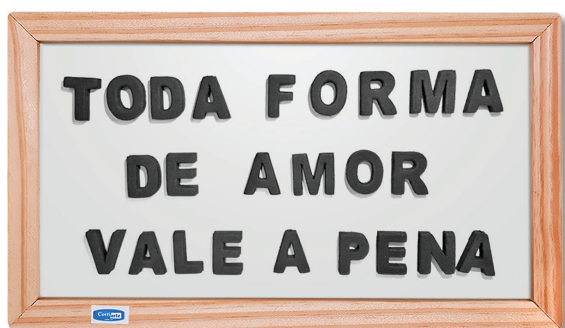

**Composição:** Chapa de aço esmaltado, Cortiça Natural. Moldura alumínio.

**Observações:** Incluso marcador magnético com apagador para quadro branco. Acompanha adesivo para fixação.

CÓD.	EAN	TAMANHO	CAIXA MASTER
3525	7896774035255	60 cm x 20 cm	10 UN.

Cortiça **MAPA MUNDI** Auto Adesivo \*

O Mapa Mundi de Cortiça Adesiva da Cortiarte é inovador, decorativo e funcional. Ideal para fixar fotos, recordações de viagens, planejar roteiros e muito mais.

Verso com película autocolante

Acompanha 30 alfinetes.

CÓD.	EAN	TAMANHO	CAIXA MASTER
780	7896774007801	129 cm x 64,5 cm (aprox.)	10 UN.

Quadro **LETREIRO** Magnético \*

O Quadro Letreiro Magnético Decorativo é muito fácil de usar. Muda as frases quantas vezes quiser.