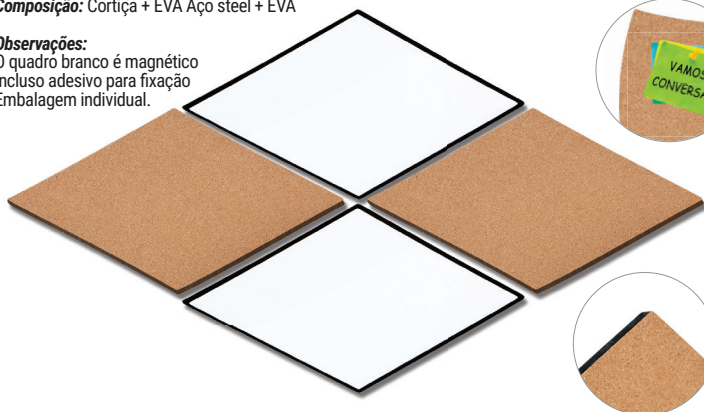

Quadros **LOSANGO** \*

**Composição:** Cortiça + EVA Aço steel + EVA

**Observações:** O quadro branco é magnético. Incluso adesivo para fixação. Embalagem individual.

Cortiça: ideal para fixar fotos, porters, recados e etc