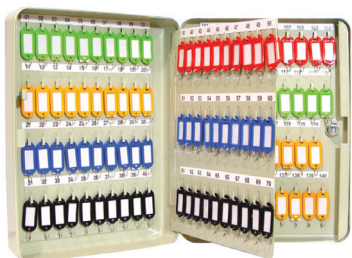

CÓD.	EAN	TAMANHO	CAIXA MASTER
4784	7896774047845	37cm x 28cm x 8cm Capacidade: 140 chaves	1 PÇ.