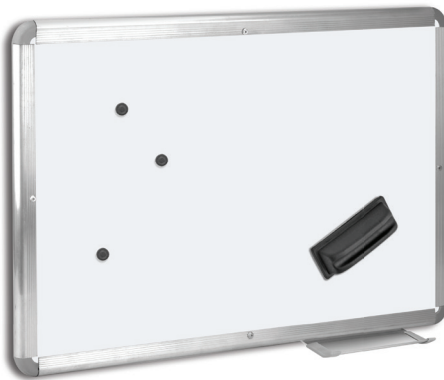

Quadro Branco Magnético **CAFIX MÁXIMA STEEL** *

Aço Steel branco.
Chapa de madeira MDF resinada 9 mm.

Moldura ALUMÍNIO
c/ Cantoneiras

Suporte para apagador em alumínio 25 cm com protetor em PVC, encaixável na moldura.

Cantoneiras prata em PVC arredondadas para fixação invisível, podendo ser fixado na horizontal ou vertical. Moldura em alumínio natural frisado.

CÓD.	EAN	TAMANHO	CAIXA MASTER
2900	7896774029001	40 cm x 60 cm	10 UN.
2901	7896774029018	60 cm x 80 cm	10 UN.
2902	7896774029025	80 cm x 100 cm	2 UN.
2903	7896774029032	100 cm x 120 cm	2 UN.
2904	7896774029049	120 cm x 150 cm	1 UN.
2905	7896774029056	120 cm x 180 cm	1 UN.
2906	7896774029063	120 cm x 200 cm	1 UN.

FABRICADO COM A MELHOR MATÉRIA PRIMA EXISTENTE NO MERCADO

23 mm Frente x 12 mm Espessura

23 mm Frente x 12 mm Espessura