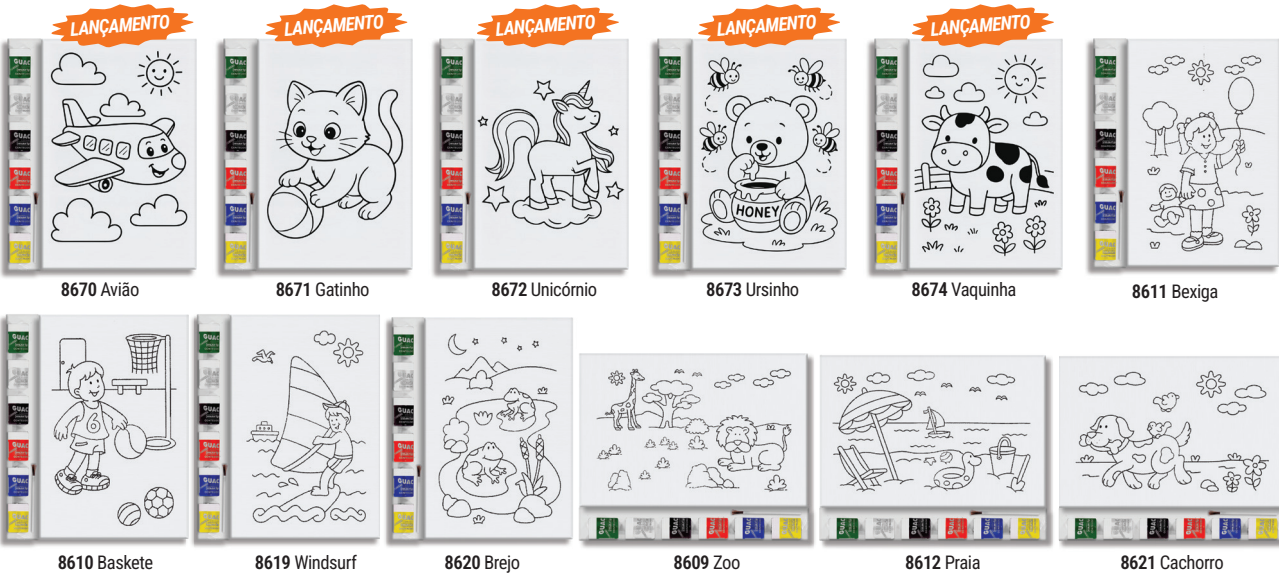

Kit 1 Tela de **PINTURA COM DESENHO** 20 cm x 30 cm + Pincel e 6 tubos de Tinta Guache \*

Kit 4 Telas de **PINTURA COM DESENHO** 16 cm x 16 cm + Pincel e 6 tubos de Tinta Guache \*

Desenhos

CÓD.	EAN	TAMANHO	CONTEÚDO	CAIXA MASTER
8047	7896774080477	16 cm x 16 cm	1 kit c/ 4 telas	4 PÇS