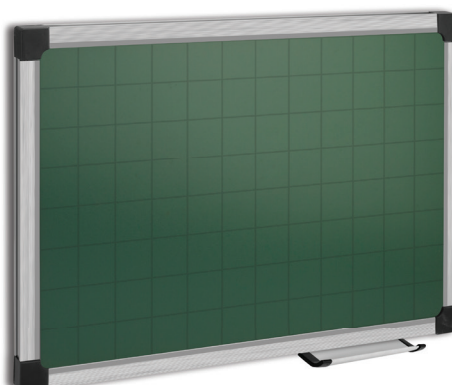

Suporte para apagador em alumínio 40 cm com protetor em PVC, encaixável na moldura. Removível e deslizante.

Cantoneiras pretas em PVC arredondadas para fixação invisível, podendo ser fixado na horizontal ou vertical. Moldura H em alumínio natural frisado.

Observação:
Fabricamos medidas sob encomenda. Consulte-nos para realização do seu projeto.

CÓD.	EAN	TAMANHO	CAIXA MASTER
2853	7896774028530	100 cm x 120 cm	1 UN.
2855	7896774028554	120 cm x 150 cm	1 UN.
2857	7896774028578	120 cm x 180 cm	1 UN.
2850	7896774028509	120 cm x 200 cm	1 UN.
2851	7896774028516	120 cm x 240 cm	1 UN.
2852	7896774028523	300 cm x 120 cm	1 UN.

FABRICADO COM A MELHOR MATÉRIA PRIMA EXISTENTE NO MERCADO