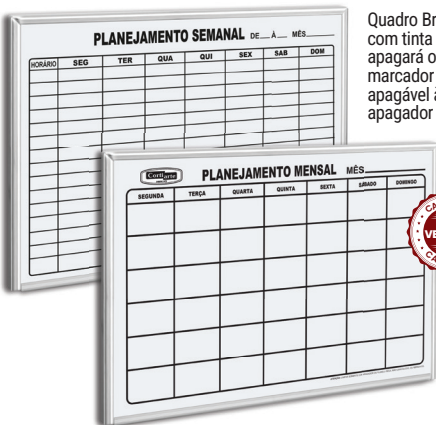

Quadro Branco diagramado com tinta especial que nunca apagará o traço. Escrita com marcador para quadro branco e apagável à seco com flanela ou apagador em feltro macio.

Fixação através de ganchos.

Suporte para marcador alumínio em toda extensão do quadro.

Moldura alumínio frisado. Cantos retos.

SEMANAL

Uso como agenda para organização de compromissos e tarefas da Semana.

CÓD.	EAN	TAMANHO	CAIXA MASTER
6082	7896774060820	60 cm x 90 cm	10 UN.

MENSAL

Uso como agenda para organização de compromissos e tarefas do Mês.

CÓD.	EAN	TAMANHO	CAIXA MASTER
6080	7896774060806	60 cm x 90 cm	10 UN.

Lousa Verde STANDART *

Chapa de fibra de madeira 3 mm revestida com 3 camadas de pintura com tinta especial na cor verde lousa.

Moldura MADEIRA