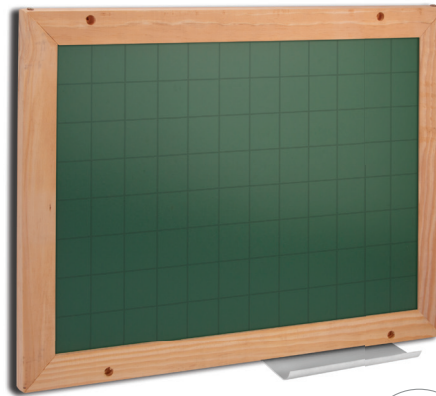

Suporte para apagador em alumínio 25 cm, encaixável na moldura.

Orifícios na moldura para fixação na parede, podendo ser fixado na horizontal ou vertical.

Moldura madeira natural. Cantos retos.

CÓD.	EAN	TAMANHO	CAIXA MASTER
2780	7896774027809	200 cm x 120 cm	1 UN.
2781	7896774027816	240 cm x 120 cm	1 UN.
2782	7896774027823	300 cm x 120 cm	1 UN.
2783	7896774027830	350 cm x 120 cm	1 UN.
2784	7896774027847	400 cm x 120 cm	1 UN.
2785	7896774027854	450 cm x 120 cm	1 UN.
2786	7896774027861	500 cm x 120 cm	1 UN.
2787	7896774027878	550 cm x 120 cm	1 UN.
2788	7896774027885	600 cm x 120 cm	1 UN.

Lousa Verde Quadriculada **MÁXIMA** *

Chapa de aço esmaltado verde quadriculado (5x5cm). Chapa de madeira resinada MDF 12mm. Moldura ALUMÍNIO