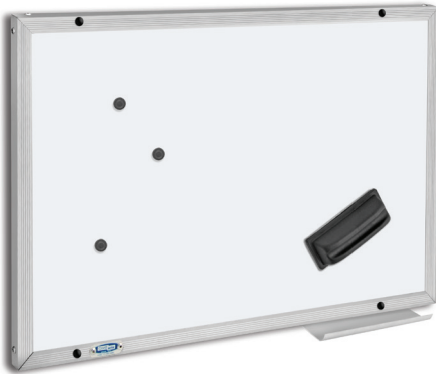

Quadro Branco Magnético **MÁXIMA STEEL** *

Aço Steel branco.
Chapa de madeira MDF resinada 12 mm.

Moldura ALUMÍNIO

Orifícios na moldura para fixação na parede, recoberta com tampa furos, podendo ser fixado na horizontal ou vertical.

Suporte para apagador em alumínio 25 cm, encaixável na moldura.

Moldura alumínio frisado. Cantos retos.

CÓD.	EAN	TAMANHO	CAIXA MASTER
2604	7896774026048	100 cm x 80 cm	1 UN.
2605	7896774026055	100 cm x 120 cm	1 UN.
2606	7896774026062	150 cm x 120 cm	1 UN.
2607	7896774026079	180 cm x 120 cm	1 UN.
2613	7896774026130	200 cm x 120 cm	1 UN.
2609	7896774026093	240 cm x 120 cm	1 UN.
2614	7896774026147	270 cm x 120 cm	1 UN.
2611	7896774026116	300 cm x 120 cm	1 UN.
2621	7896774026215	350 cm x 120 cm	1 UN.
2616	7896774026161	400 cm x 120 cm	1 UN.
2617	7896774026178	450 cm x 120 cm	1 UN.
2618	7896774026185	500 cm x 120 cm	1 UN.
2619	7896774026192	550 cm x 120 cm	1 UN.
2620	7896774026208	600 cm x 120 cm	1 UN.