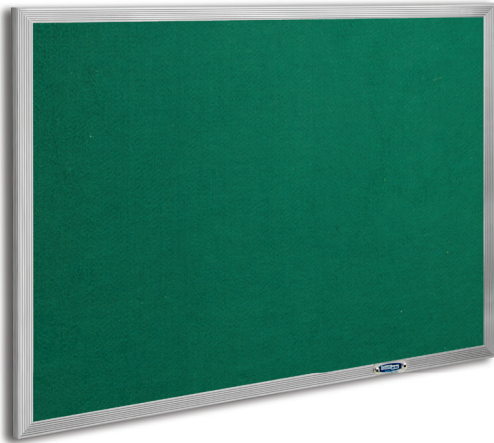

### Quadro de Aviso em **FELTRO STANDART** \*

Feltro Verde. Chapa de fibra PO Triplex.  
Fibra de madeira reflorestada.

Moldura ALUMÍNIO SLIM

Fixação através de ganchos, podendo ser fixado na horizontal ou vertical.

### Quadro de Aviso em **FELTRO POPULAR** \*

Feltro Verde. Chapa de fibra PO Triplex.  
Fibra de madeira reflorestada.

Moldura ALUMÍNIO

Fixação através de ganchos, podendo ser fixado na horizontal ou vertical.